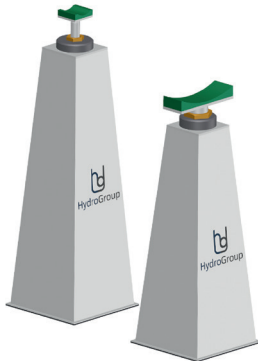

RFE-I: Height h = 750 - 900 mm

RFE-II: Height h = 900 - 1050 mm

RFE I-/ RFE-II

Pipe supports		DN	Order No.	Price	DN	Order No.	Price
UNO		80	110002	on request	80	110022	on request
		100	110003		100	110023	
		125	110004		125	110024	
		150	110005		150	110025	
		200	110006		200	110026	
		250	110007		250	110027	
		300	110008		300	110028	
		350	110009		350	110029	
		400	110010		400	110030	
		500	110011		500	110031	
	600	110012	600	110032			
DUO		700	109813	on request	700	109833	on request
		800	110013		800	110033	
		900	110014		900	110034	
		1000	110015		1000	110035	
		1100	110016		1100	110036	
		1200	110017		1200	110037	
		1300	110018		1300	110038	
Valve supports		DN	Order No.	Price	DN	Order No.	Price
UNO with plate / 1"		80 - 125	110019	on request	80 - 125	110039	on request
with plate / 2"		150 - 600	110020		150 - 600	110040