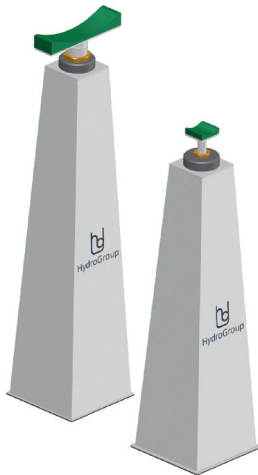

RFE-III: Height h = 1050 - 1200 mm

RFE-IV: Height h = 1200 - 1350 mm

RFE-III / RFE-IV

Pipe supports		DN	Order No.	Price	DN	Order No.	Price
UNO		80	110042	on request	80	110062	on request
		100	110043		100	110063	
		125	110044		125	110064	
		150	110045		150	110065	
		200	110046		200	110066	
		250	110047		250	110067	
		300	110048		300	110068	
		350	110049		350	110069	
		400	110050		400	110070	
		500	110051		500	110071	
	600	110052	600	110072			
DUO		700	109853	on request	700	109873	on request
		800	110053		800	110073	
		900	110054		900	110074	
		1000	110055		1000	110075	
		1100	110056		1100	110076	
		1200	110057		1200	110077	
		1300	110058		1300	110078	
Valve supports		DN	Order No.	Price	DN	Order No.	Price
UNO with plate / 1"		80 - 125	110059	on request	80 - 125	110079	on request
with plate / 2"		150 - 600	110060		150 - 600	110080